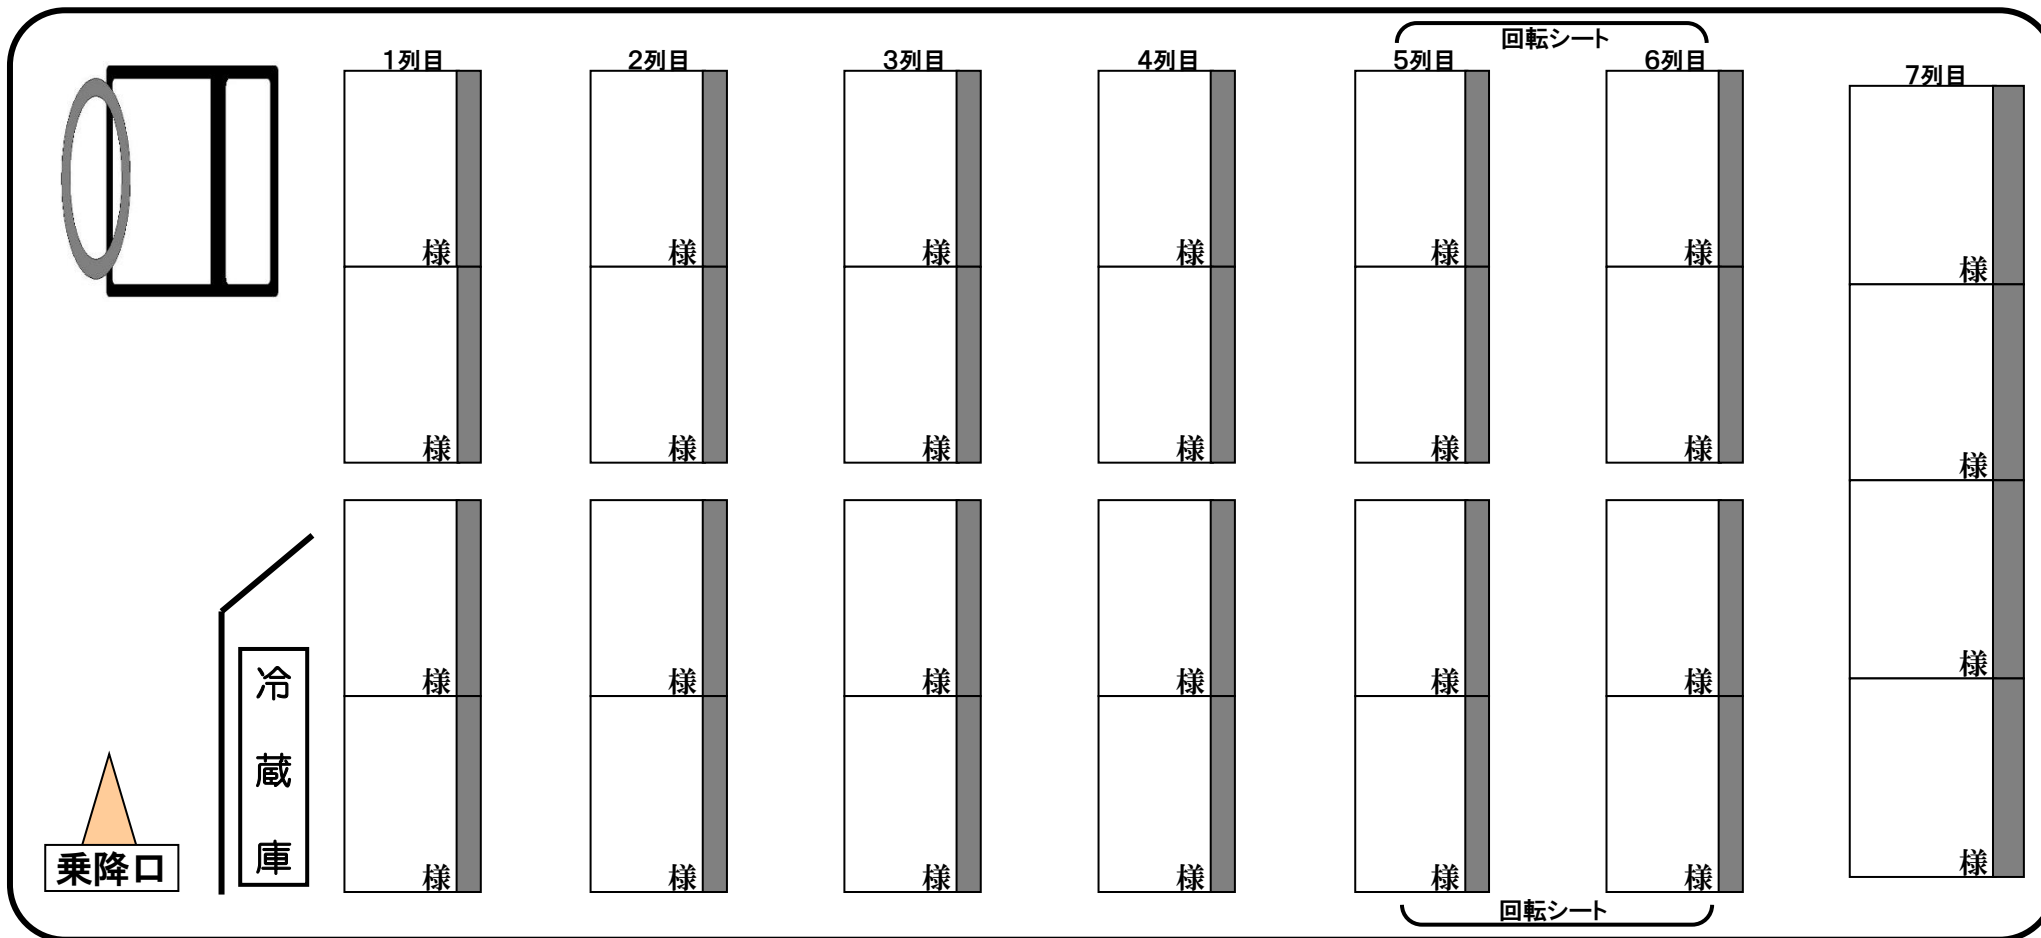

105号車 / 三菱 中型バス

■定員
 正座席 28
 補助席 0

■全 長: 8.99m
 ■全 幅: 2.49m

- 装 備
- リクライニングシート
 - 可動サロン・テーブル
 - 冷蔵庫
 - テレビ・DVDプレーヤー