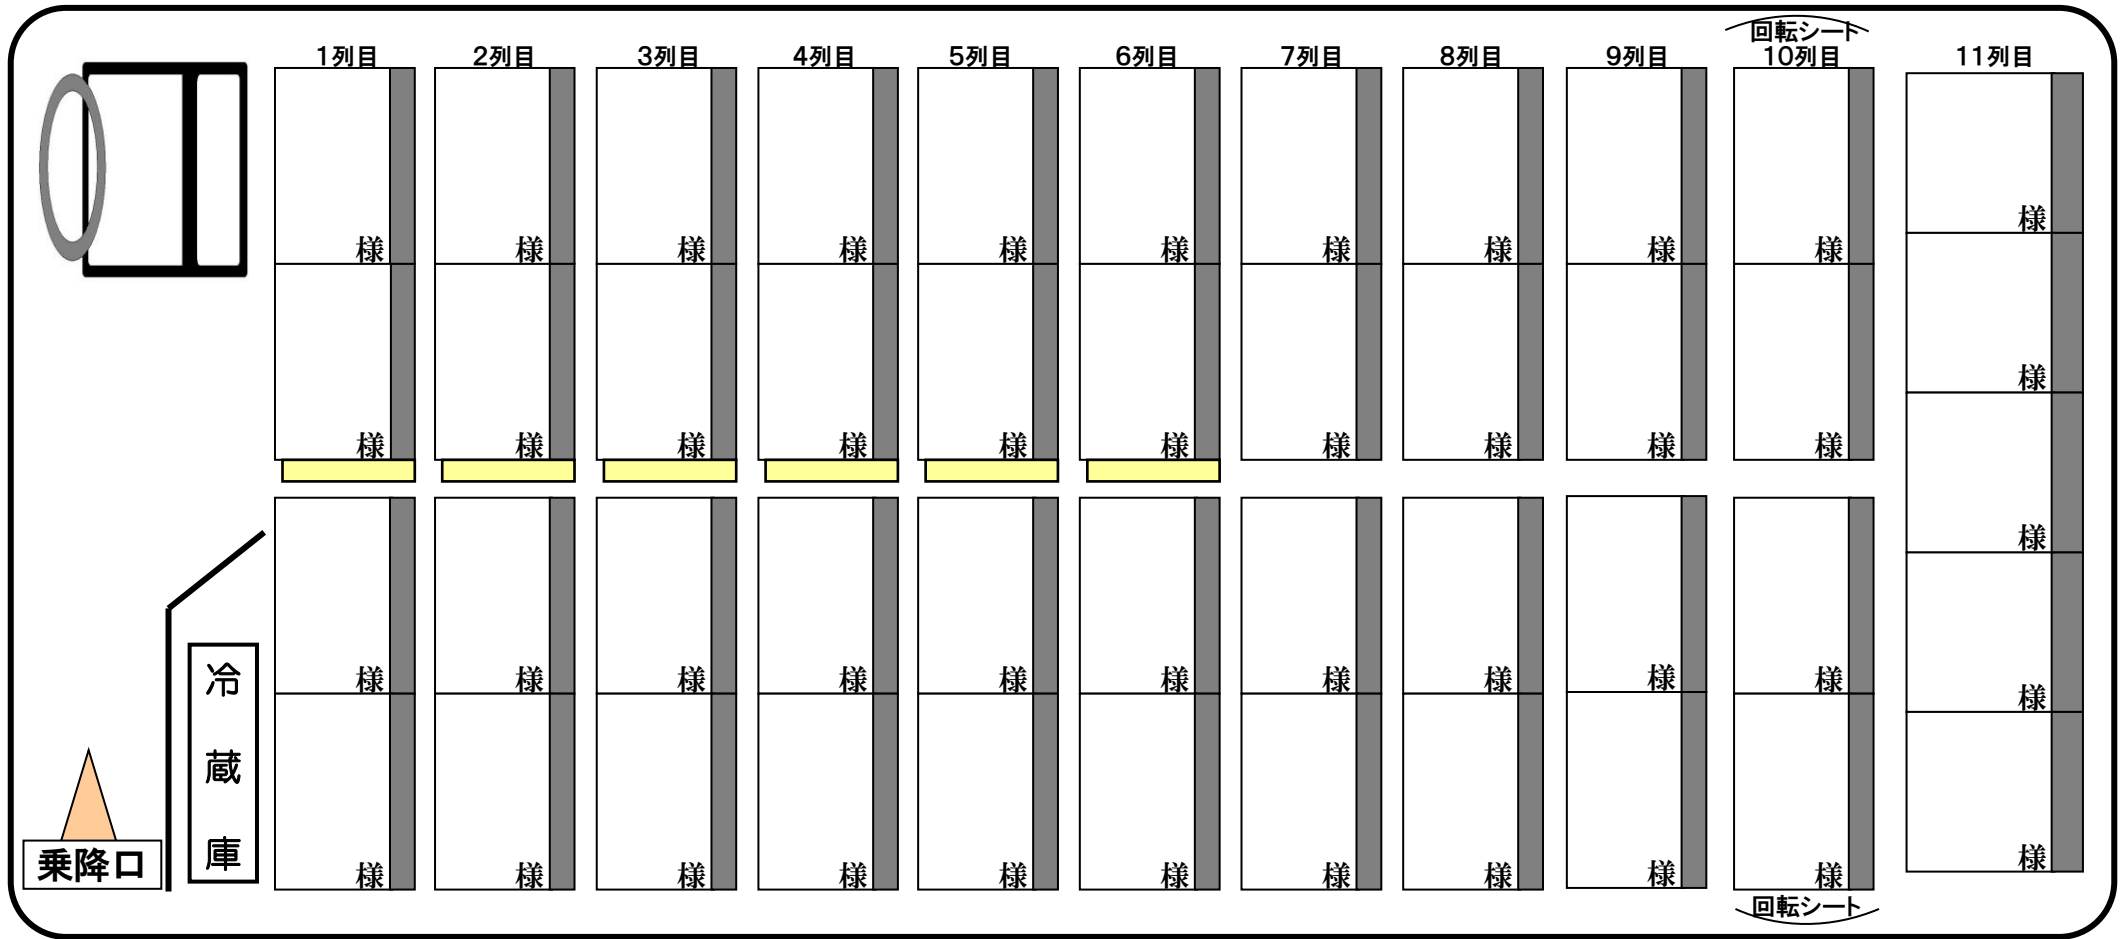

10号車/HINO・スーパーハイデッカー

- 定員
正座席 45
補助席 6
- 全長: 11.99m
- 全幅: 2.49m

- 装 備
- リクライニングシート
- 可動サロン・テーブル
- 冷蔵庫
- テレビ、DVDプレーヤー