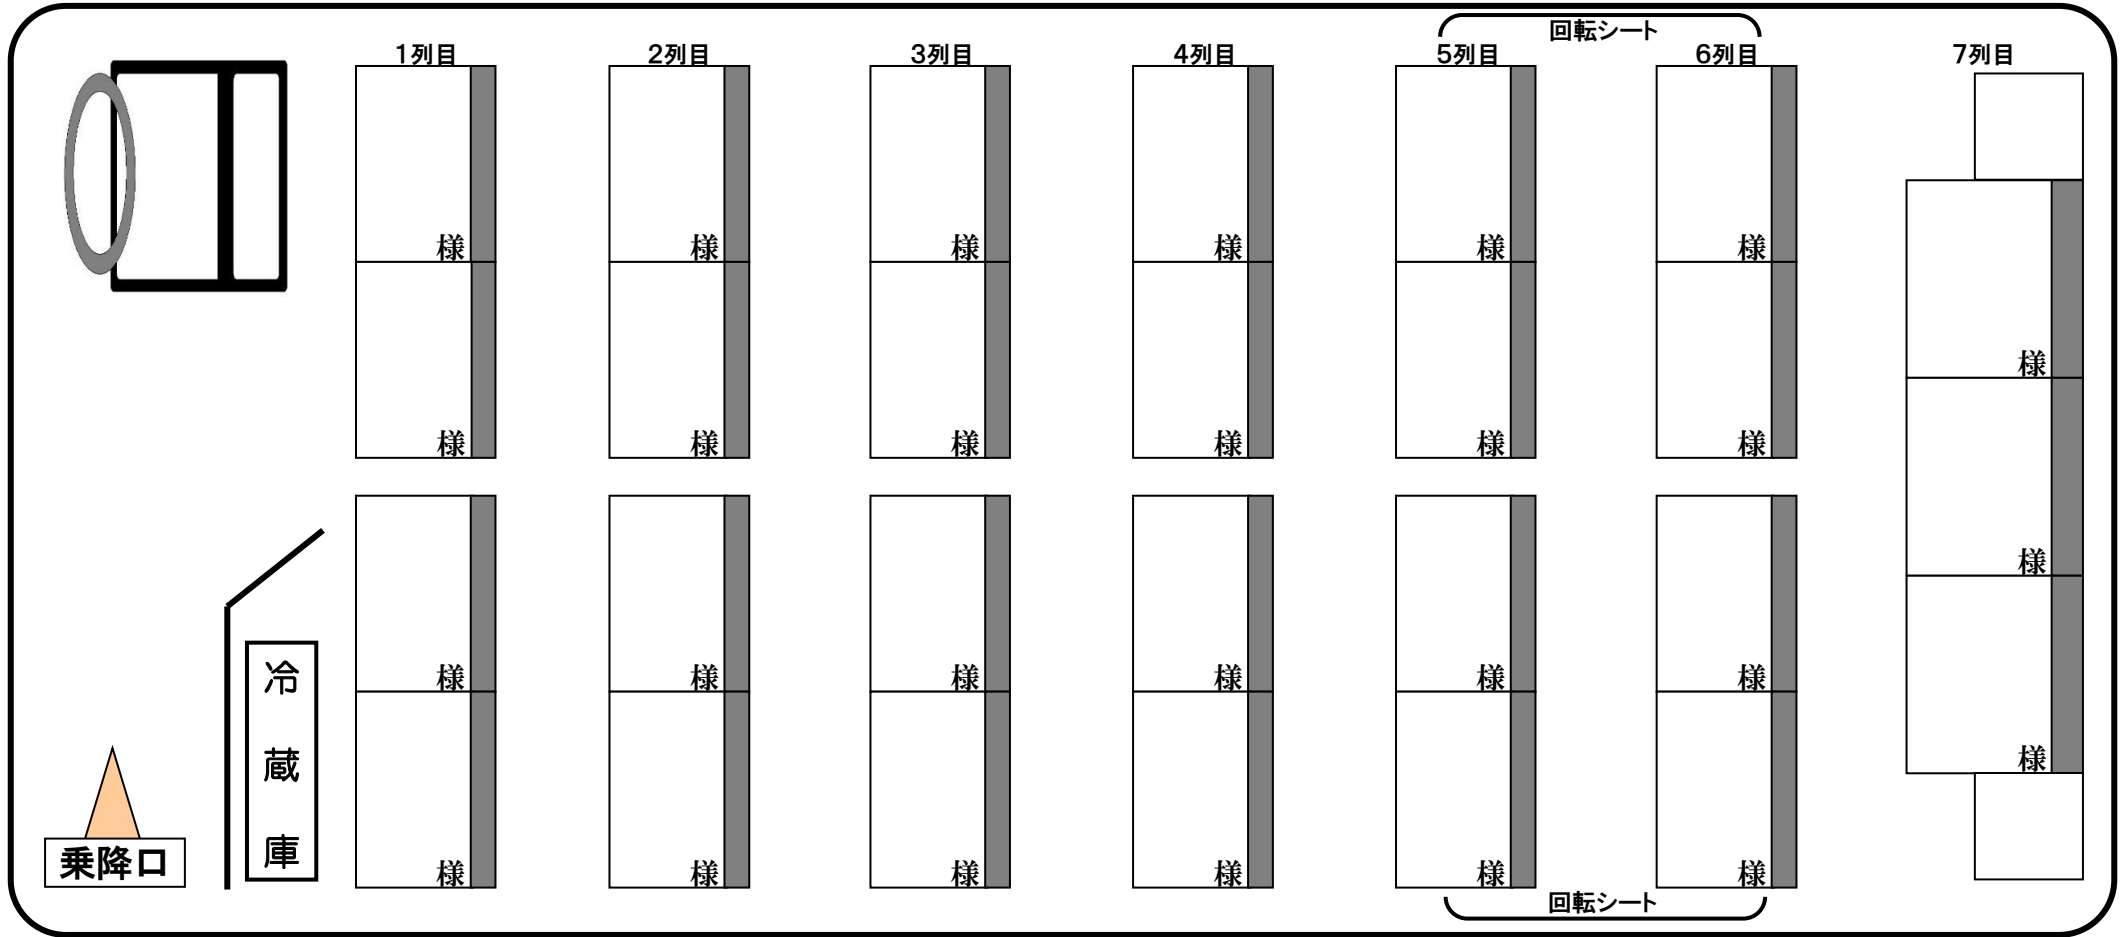

105号車/HINO・ハイデッカS 中型バス

■定員
 正座席 27
 補助席 0

■全 長:8.99m
 ■全 幅:2.49m

- 装 備
- リクライニングシート
 - 可動サロン・テーブル
 - 冷蔵庫
 - DVDプレーヤーテレビ