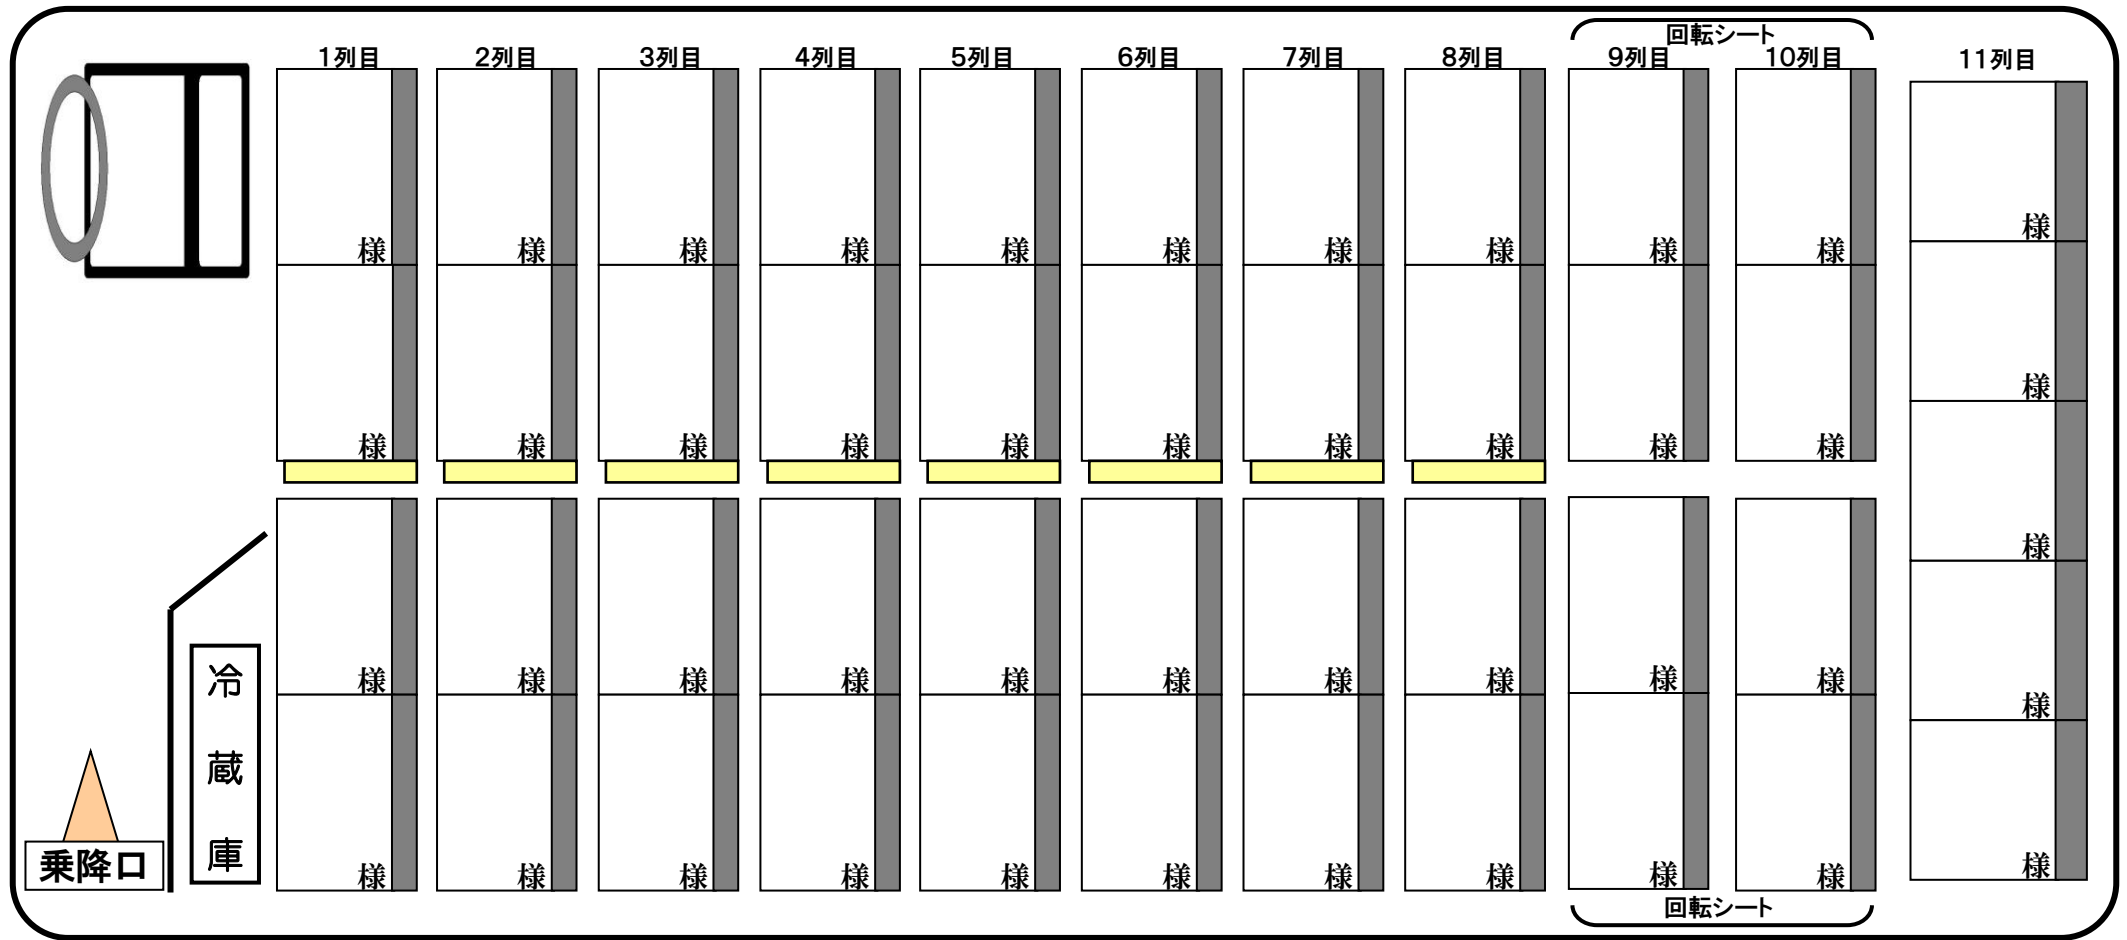

107号車/ISUZU・ハイデッカー

- 定員
正座席 45
補助席 8
- 全長: 11.99m
- 全幅: 2.49m
- 全高: 3.55m

- 装 備
- リクライニングシート
- 可動サロン
- 冷蔵庫
- テレビ、DVDプレーヤー