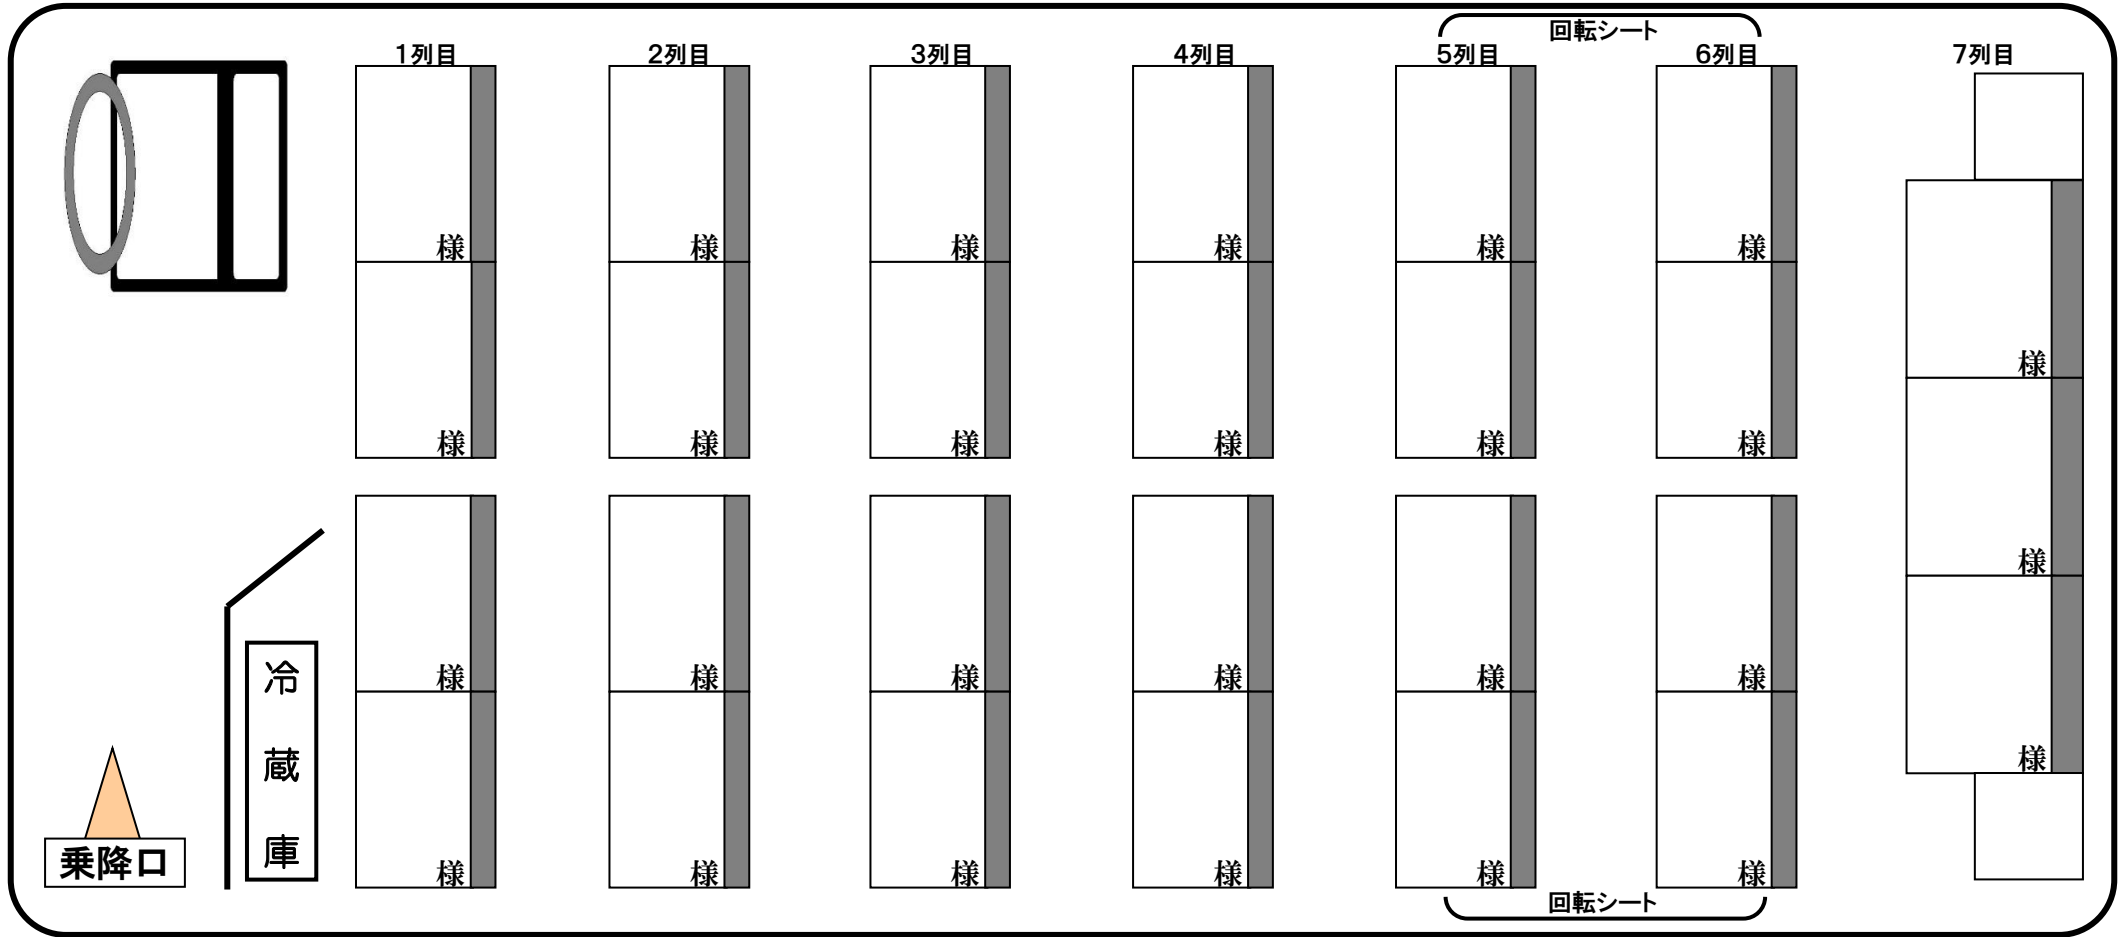

6号車/HINO・ハイデッカS 中型バス

■定員
 正座席 27
 補助席 0

■全 長:8.99m
 ■全 幅:2.49m

- 装 備
- リクライニングシート
 - 可動サロン・テーブル
 - 冷蔵庫
 - DVDプレーヤーテレビ