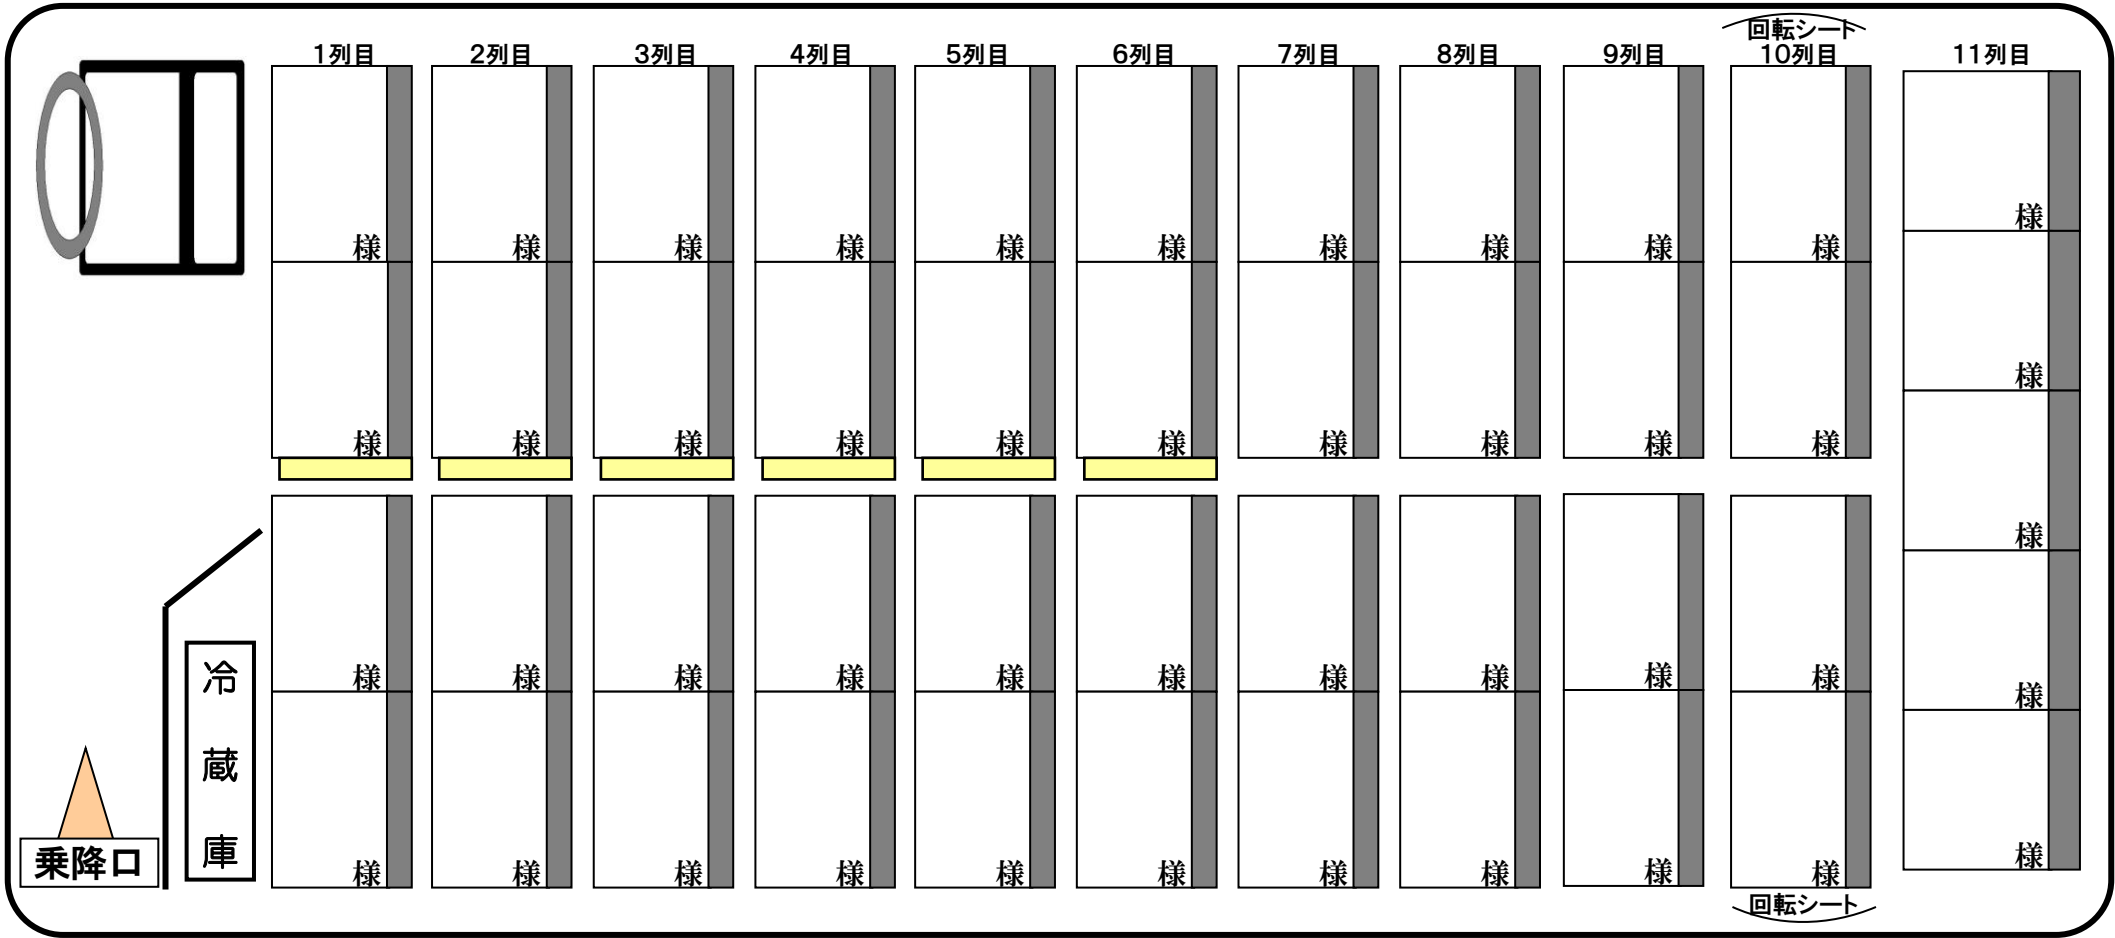

# バス座席表

月 日 曜日

担当者

御一行様

## 7号車/HINO・スーパーハイデッカー

- 定員  
正座席 45  
補助席 6
- 全長: 11.99m
- 全幅: 2.49m

- 装 備
- リクライニングシート
- 可動サロン・テーブル
- 冷蔵庫
- テレビ、DVDプレーヤー