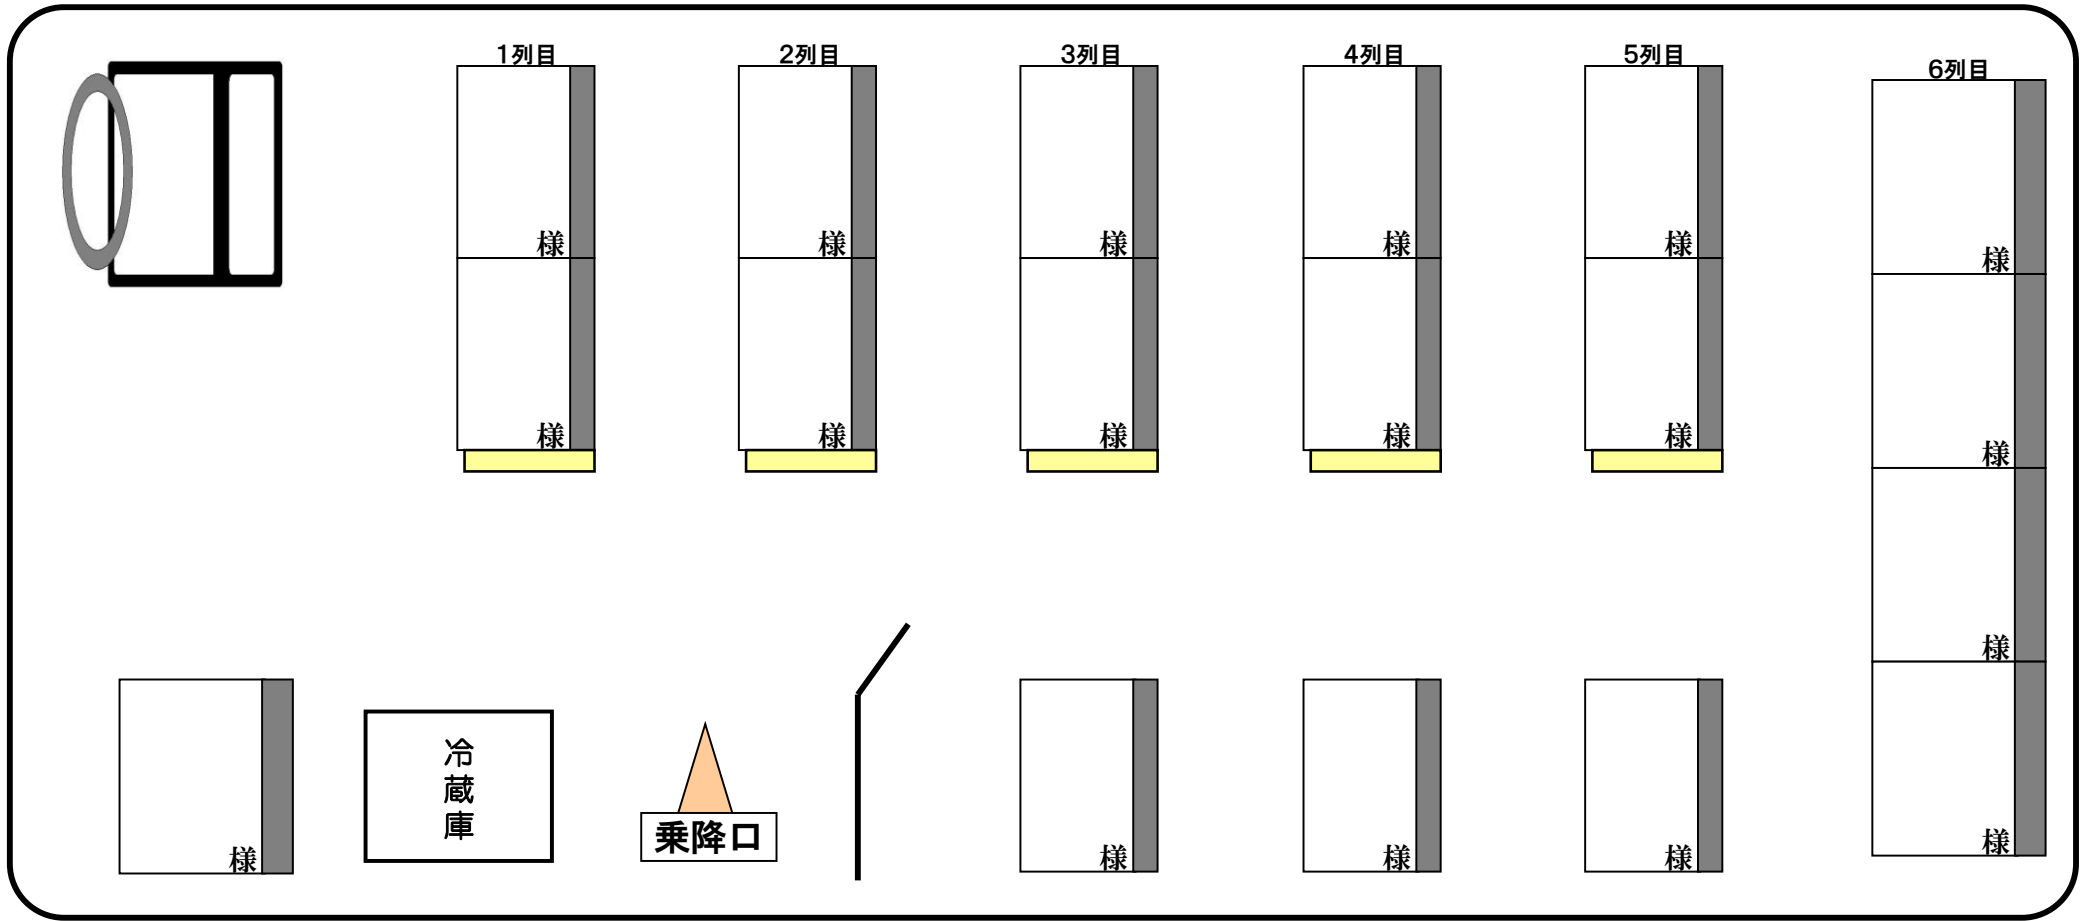

## 111号車/HINO・マイクロバス

- 定員  
正座席 18  
補助席 5
- 全 長:6.99m
- 全 幅:2.03m
- 装 備  
●冷暖房標準装備  
●冷蔵庫